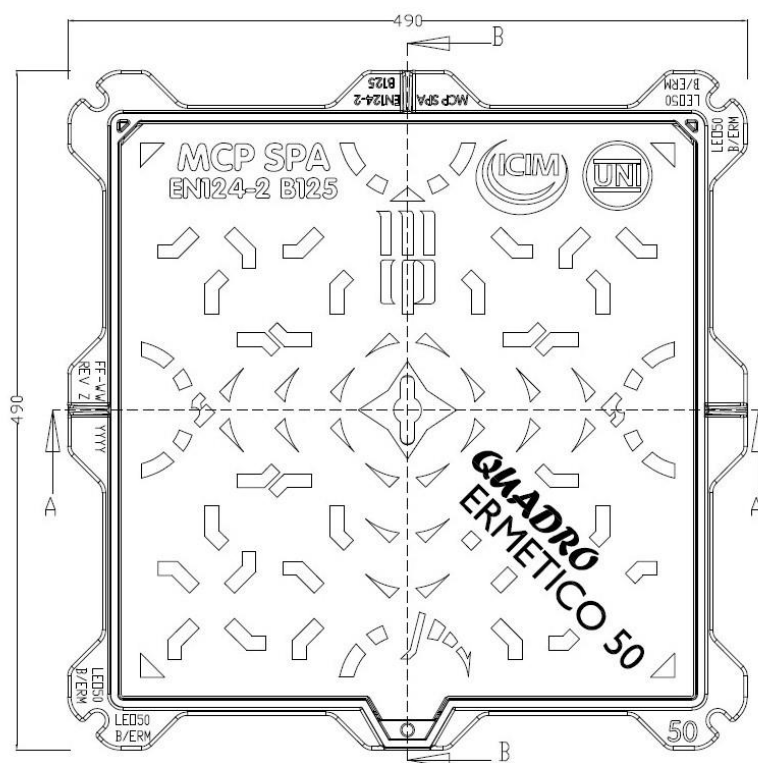

Technický list

Leonardo 40

B125

Vnitřní rozměr: 390x390 mm

Vnější rozměr: 490x490 mm

Výška: 30 mm

Hmotnost: 13,5 Kg

VISTA SUPERIORE

BIOWA s.r.o.

Zemědělská 107, 250 66 Zdiby, Praha východ

775 722 600, 775 722 601,

info@biowa.cz, prodej@biowa.cz

IČ: 49615271, DIČ: CZ 49615271