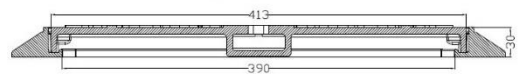

Technický list

Leonardo 40

B125

Vnitřní rozměr: 390x390 mm

Vnější rozměr: 490x490 mm

Výška: 30 mm

Hmotnost: 13,5 Kg

SEZIONE A-A