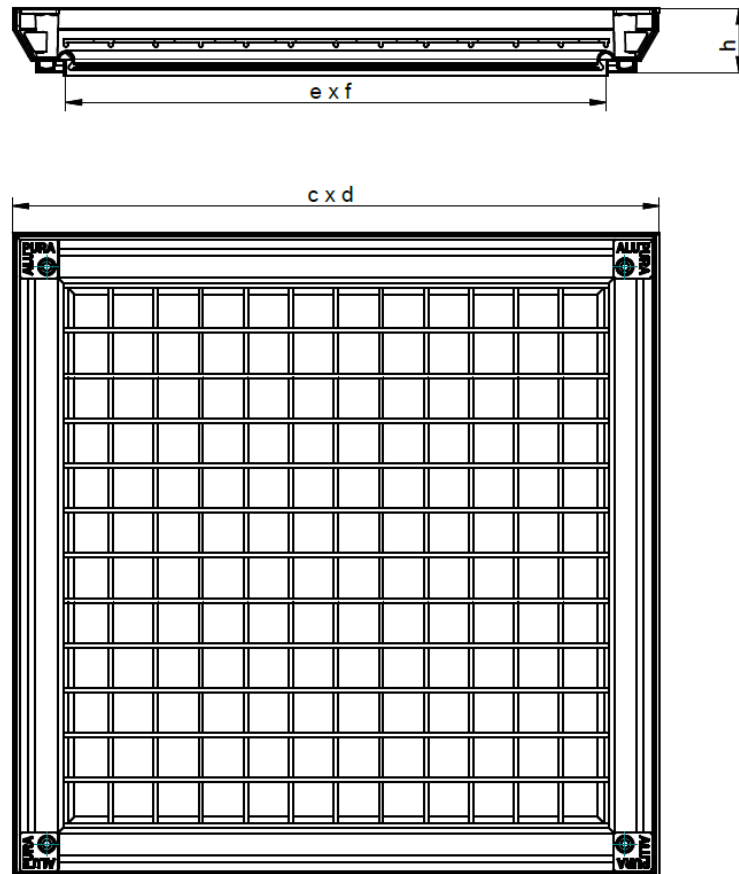

Technický list k poklopům ALUPRA

	exf	cxd	h	Kg
1065BV-ALU30-30	300x300	420x420	75	4,6
1065BV-ALU40-40	400x400	520x520	75	5,8
1065BV-ALU45-45	450x450	570x570	75	6,5
1065BV-ALU50-50	500x500	620x620	75	7,1
1065BV-ALU60-40	600x400	720x520	75	7,1
1065BV-ALU60-60	600x600	720x720	75	9
1065BV-ALU70-70	700x700	820x820	75	10,6
1065BV-ALU80-60	800x600	920x720	75	10,5
1065BV-ALU80-80	800x800	920x920	75	12,5
1065BV-ALU10-60	1000x600	1120x720	75	12,5
1065BV-ALU10-80	1000x800	1120x920	75	13
1065BV-ALU10-10	1000x1000	1120x1120	75	14,5