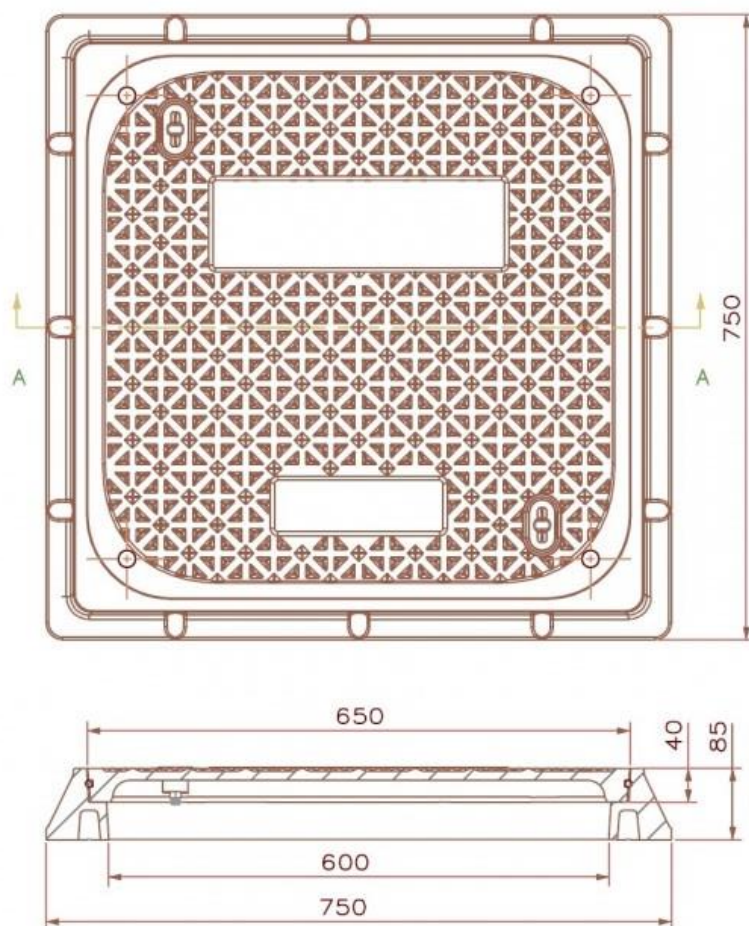

TECHNICKÝ NÁKRES

Poklop KOMPOZIT 600 x 600 mm, B125 - vodotěsný

Kód skladu Kód: BS600 WP

SECTION A-A

BIOWA s.r.o.

Zemědělská 107, 250 66 Zdiby, Praha východ

775 722 600, 775 722 601,

info@biowa.cz, prodej@biowa.cz