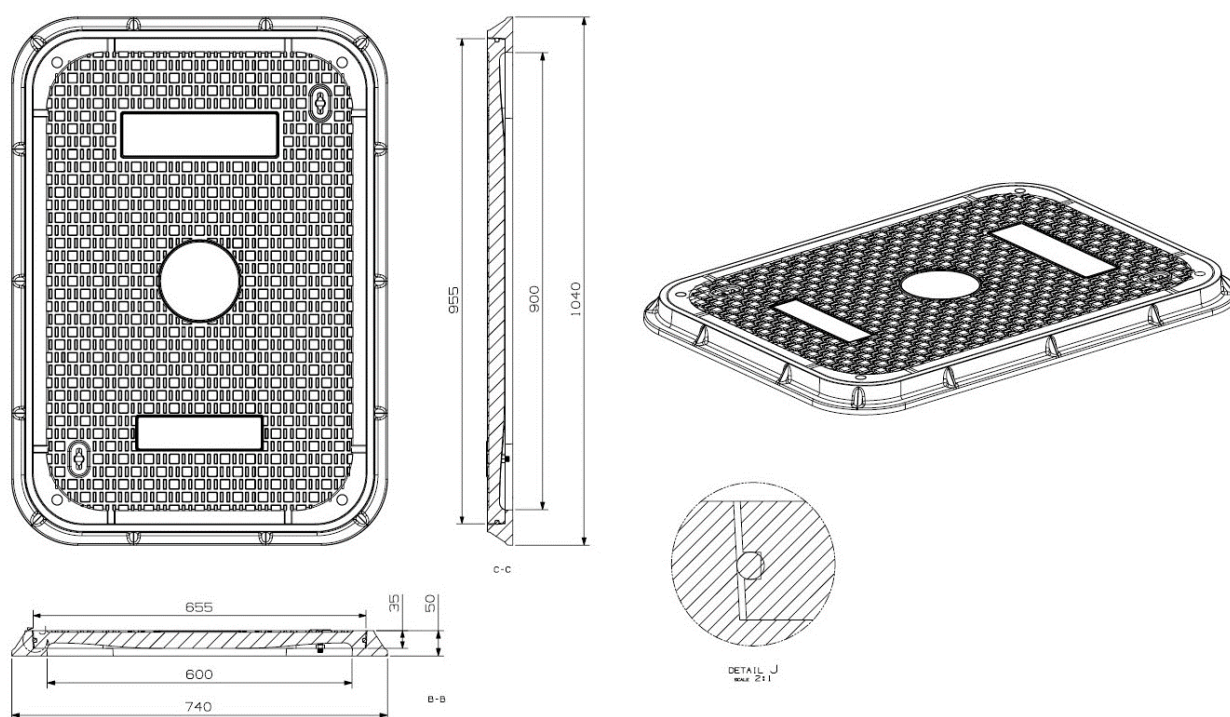

# Poklop KOMPOZIT 900x600mm -B125- VODOTĚSNÝ

Kód skladu Kód: B0900RT

**BIOWA** s.r.o.

Zemědělská 107, 250 66 Zdiby, Praha východ

775 722 600, 775 722 601,

info@biowa.cz, prodej@biowa.cz

IČ: 49615271, DIČ: CZ 49615271