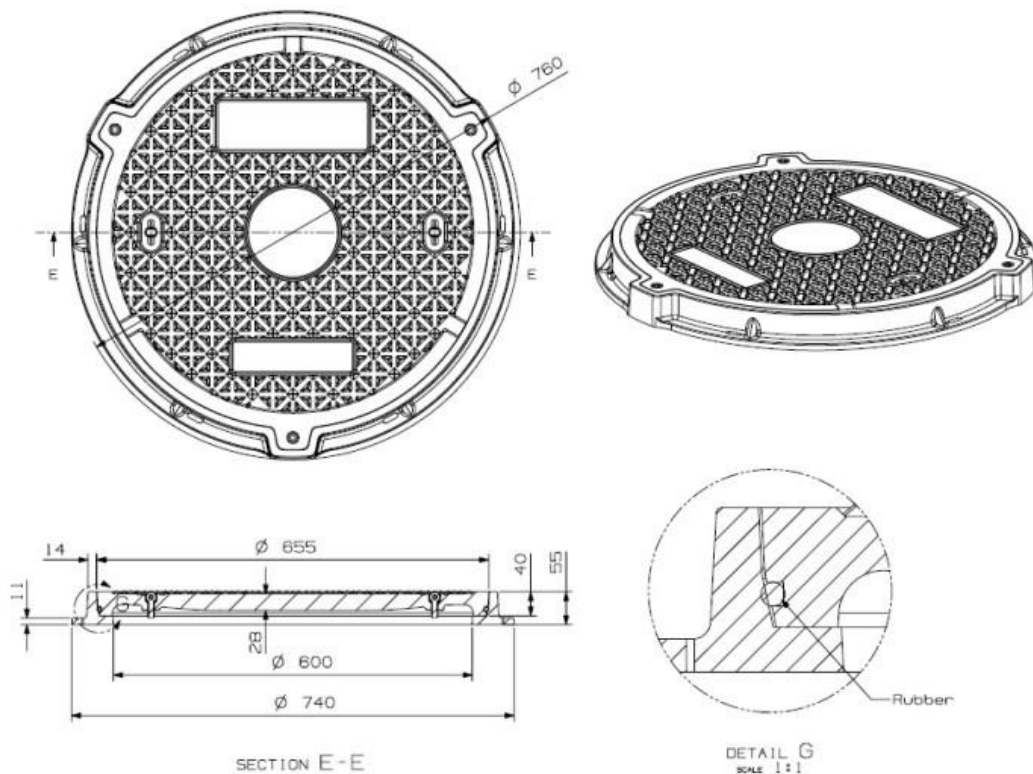

TECHNICKÝ NÁKRES

Poklop KOMPOZIT prům.600 mm, B125-vodotěsný

Kód skladu Kód: BK600 WP

BIOWA s.r.o.

Zemědělská 107, 250 66 Zdiby, Praha východ

775 722 600, 775 722 601,

info@biowa.cz, prodej@biowa.cz

IČ: 49615271, DIČ: CZ 49615271