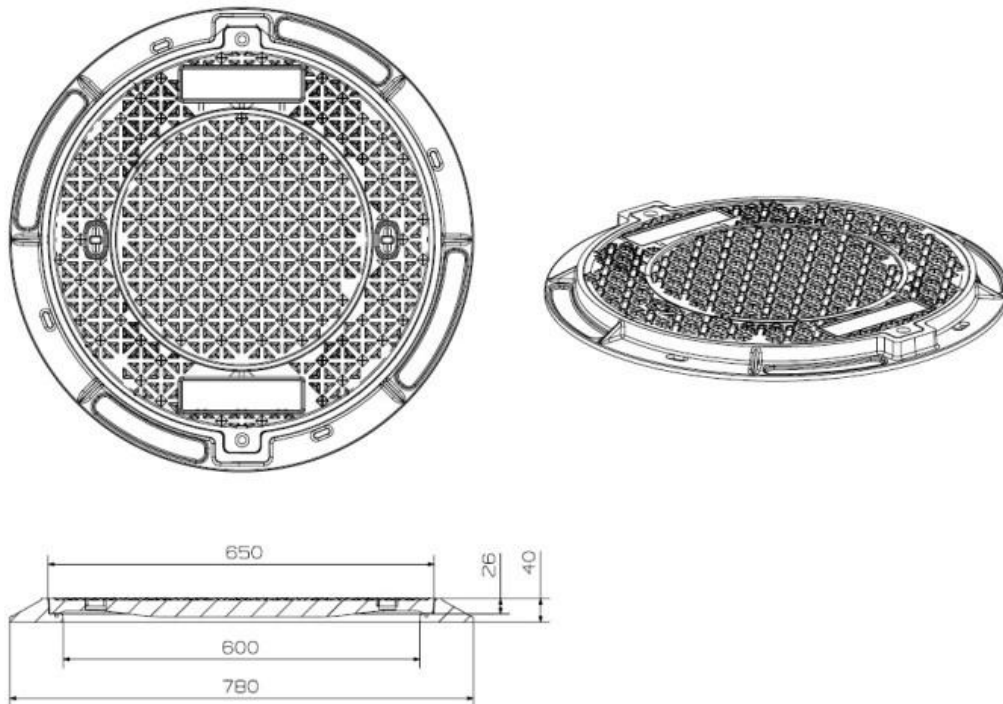

TECNICKÝ NÁKRES

Poklop KOMPOZIT prům.600 mm, tř.B 125

Kód skladu Kód: BK600

BIOWA s.r.o.

Zemědělská 107, 250 66 Zdiby, Praha východ

775 722 600, 775 722 601,

info@biowa.cz, prodej@biowa.cz

IČ: 49615271, DIČ: CZ 49615271